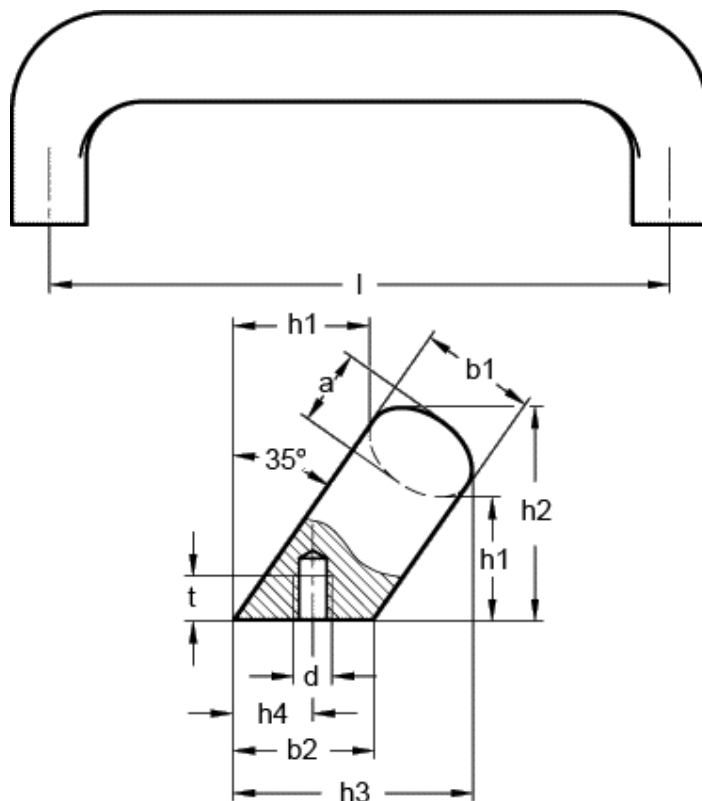

Varenummer: 20177166

Beskrivelse: E+G Bøjlegreb GN 565.2-26-160-EL

Mål

a	= 17	l	= 160
b1	= 26	r	= 17
b2	= 32	t min	= 12
d	= M8		
h1	= 34		
h2	= 54		
h3	= 57		
h4 +1	= 18.0		